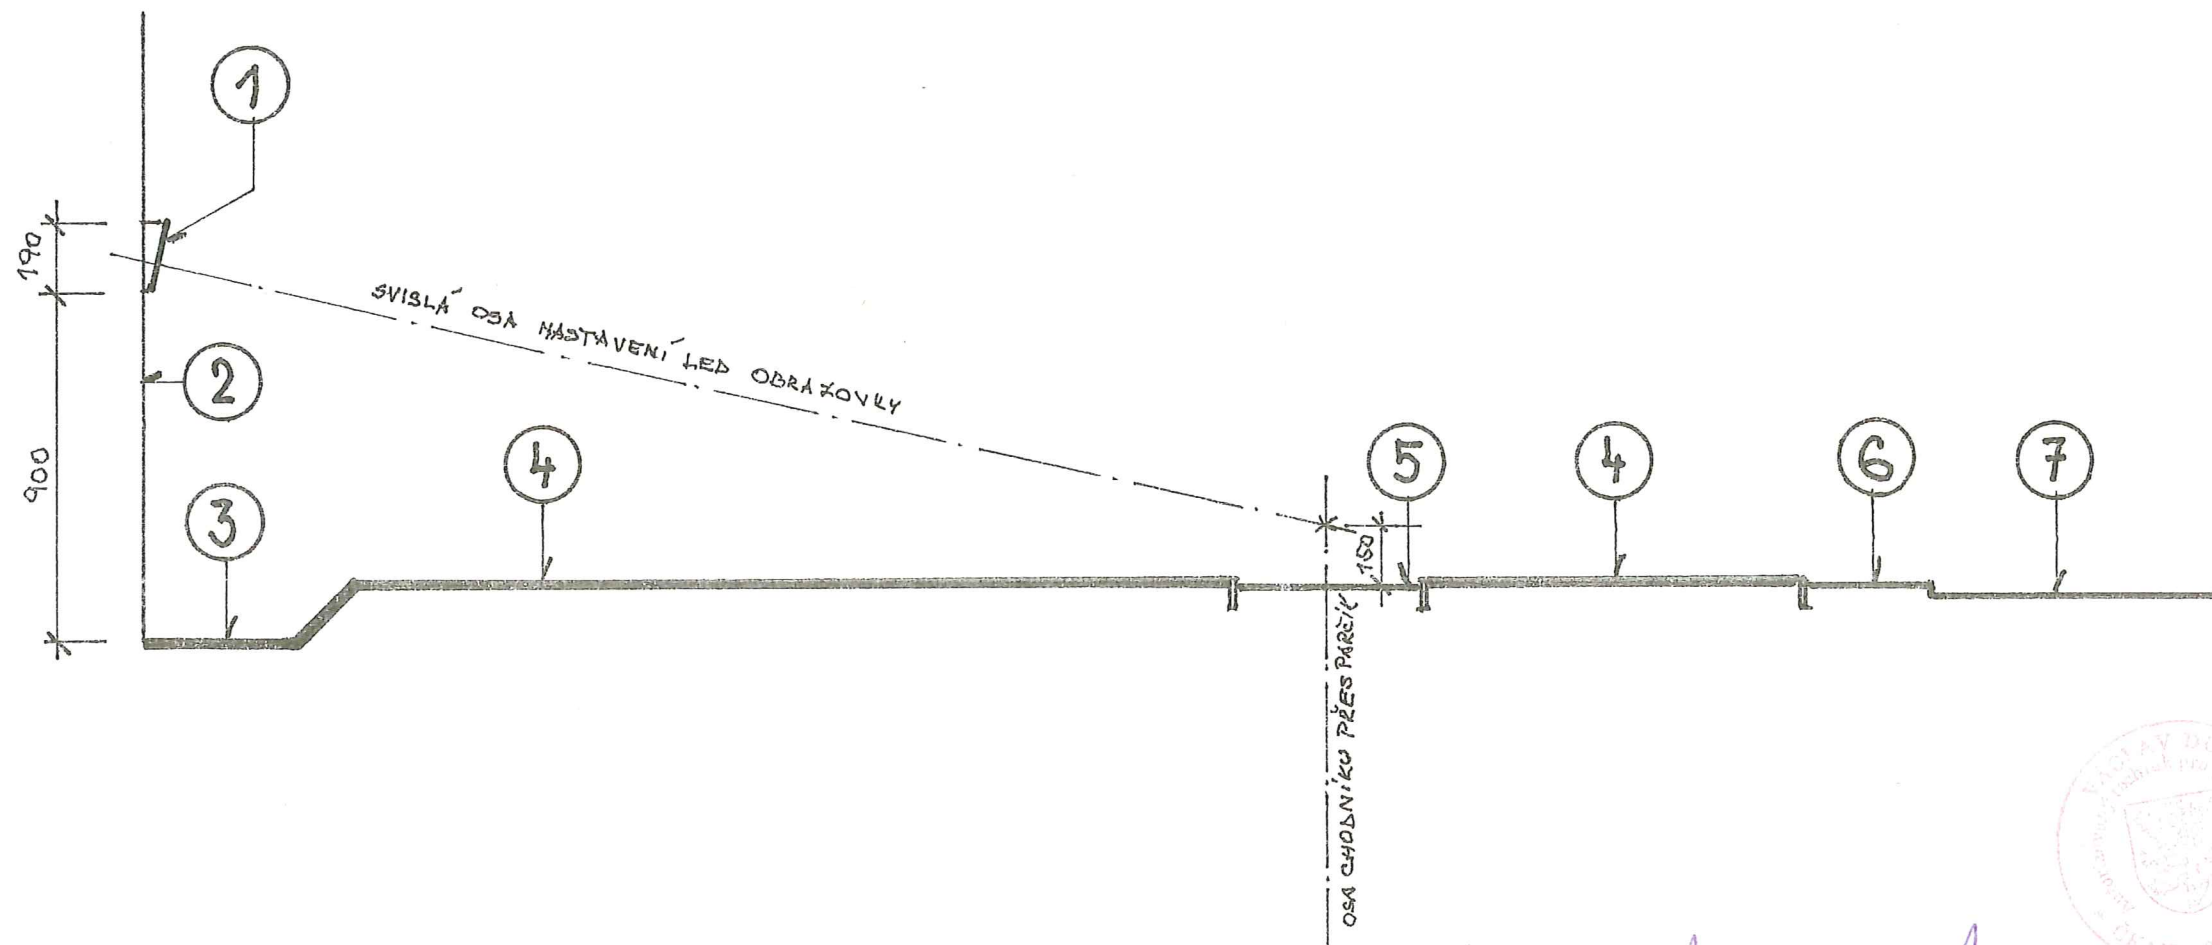

## POPIS KONSTRUKCÍ

1. LED obrazovka 320x190 cm
2. Štitová stěna budovy ZUŠ
3. Chodník vedle budovy ZUŠ
4. Travnatá plocha parčíku
5. Stávající chodník přes parčík
6. Stávající chodník vedle komunikace Havlíčkova
7. Stávající komunikace – ulice Havlíčkova

Kreslil: Jiří Peška	Vypracoval: Jiří Peška	Hlavní projektant: Václav Dubš	<b>PEŠKA JIŘÍ</b> Projektování jednoduchých a drobných staveb Pohraniční stráže 1801, 358 01 Kraslice IČO: 187 31 627    Tel. 352 686 522 e-mail: JirkaPeska@seznam.cz    Mob. 602 143 528	
Kraj: Karlovarský		MÚ: Kraslice		
Investor: ZUŠ Kraslice Pohraniční Stráže 67, 358 01 Kraslice			Formát:	2x A4
Akce:  <b>INSTALACE LED OBRAZOVKY NA BUDOVU ZUŠ KRASLICE Pohraniční stráže č.p.67 v Kraslicích</b>			Datum:	06/2014
			Účel:	DSP
			Číslo zakázky:	04/2014
			Měřítko:	1 : 200
			Kótováno v:	cm
Obsah: <b>PODÉLNÝ PROFIL INSTALACE OBRAZOVKY</b>	Číslo výkresu:	<b>3</b>		