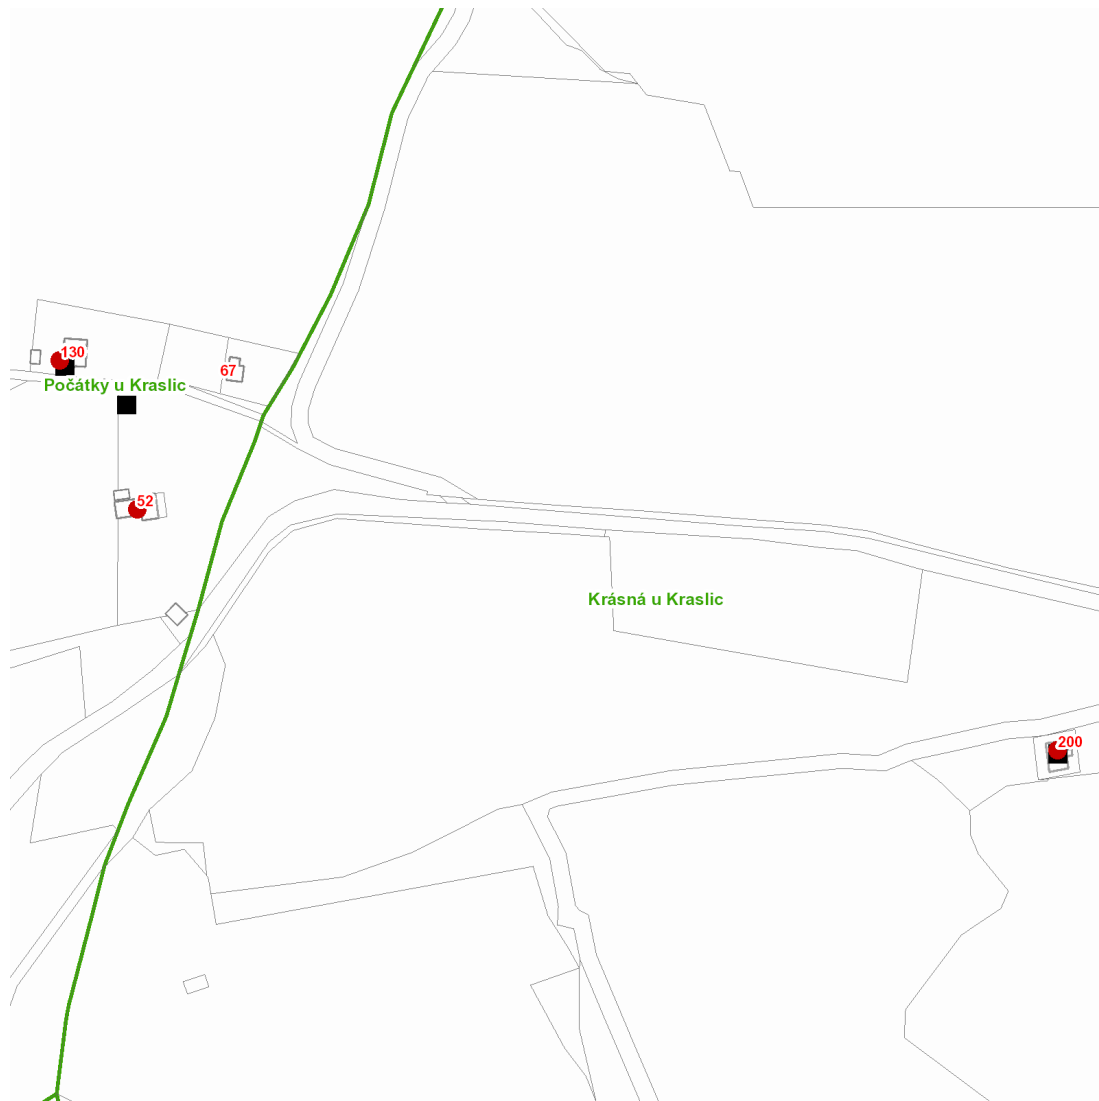

dne **28. 4. 2022** od **10:00** do **15:00** hodin

Plánovaná odstávka zahrnuje tyto lokality:**Kraslice (okres Sokolov)**část obce **Krásná**

č. ev. 200

část obce **Počátky**

č. p. 52

č. ev. 130

UPOZORNĚNÍ

dne 28. 4. 2022 od 10:00 do 15:00 hodin

Orientační mapový podklad odstávkou dotčených lokalit

VYSVĚTLIVKY

- – adresy dotčené odstávkou elektřiny
- – místa připojení k elektrické síti dotčená odstávkou

INFORMACE ZASLÁNA

IDDS: riebz3t (Město Kraslice)
