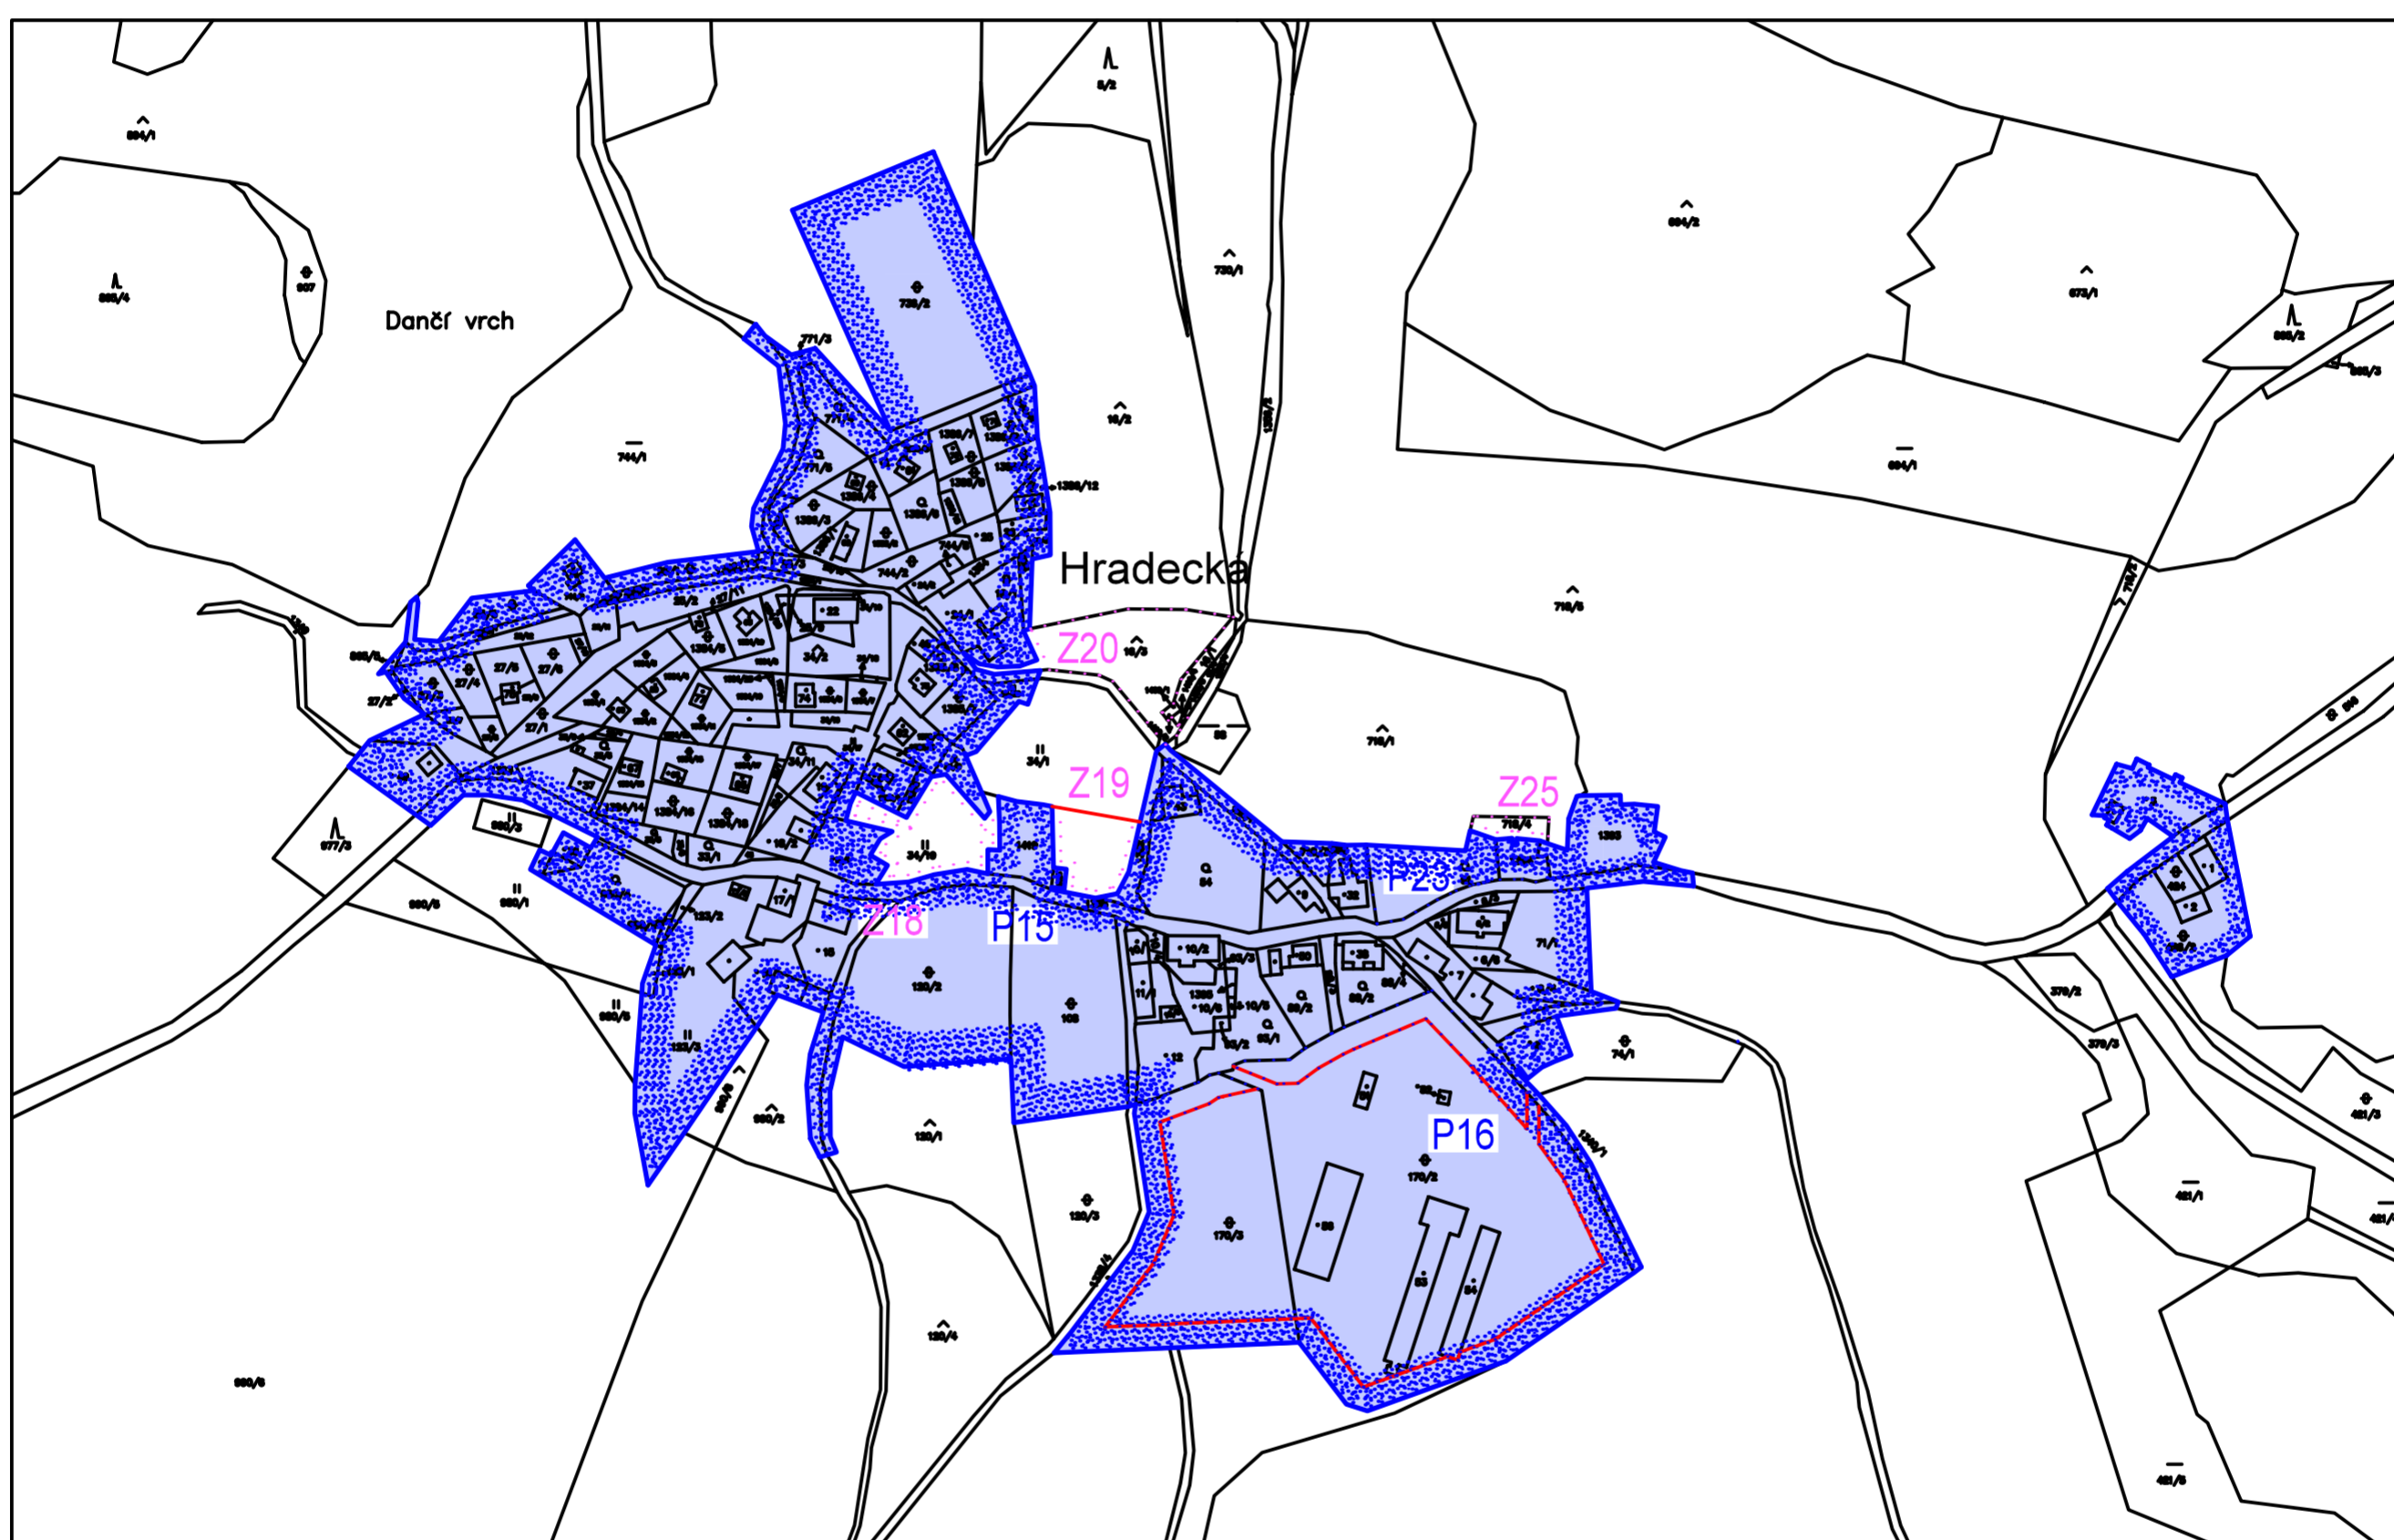

# Úplné znění Územního plánu Jindřichovice po schválení Změny č.1

Hradecká

## Legenda :

-  Hranice katastru
-  Zastavěné území k 30.4.2021
-  Zastavitelné plochy
-  Plochy přestavby

Úplné znění Územního plánu Jindřichovice po schválení Změny č.1	<b>Zastupitelstvo obce Jindřichovice</b>
Nabytí účinnosti dne	
Pořizovatel	Městský úřad Kraslice odbor územního plánování, stavebního úřadu a památkové péče
Úřední razítko	
Funkce oprávněné osoby pořizovatele	vedoucí odboru územního plánování, stavebního úřadu a památkové péče
Jméno a příjmení	Ing. Iva Harapátová
Podpis	

paré č.

Úplné znění Územního plánu  
po schválení Změny č.1

**Jindřichovice**

projektant: Ing.arch.Ivan Štros

IČO: 1240 3725

část obce: Hradecká

Výkres základního členění území

měřítko: 1 : 2880