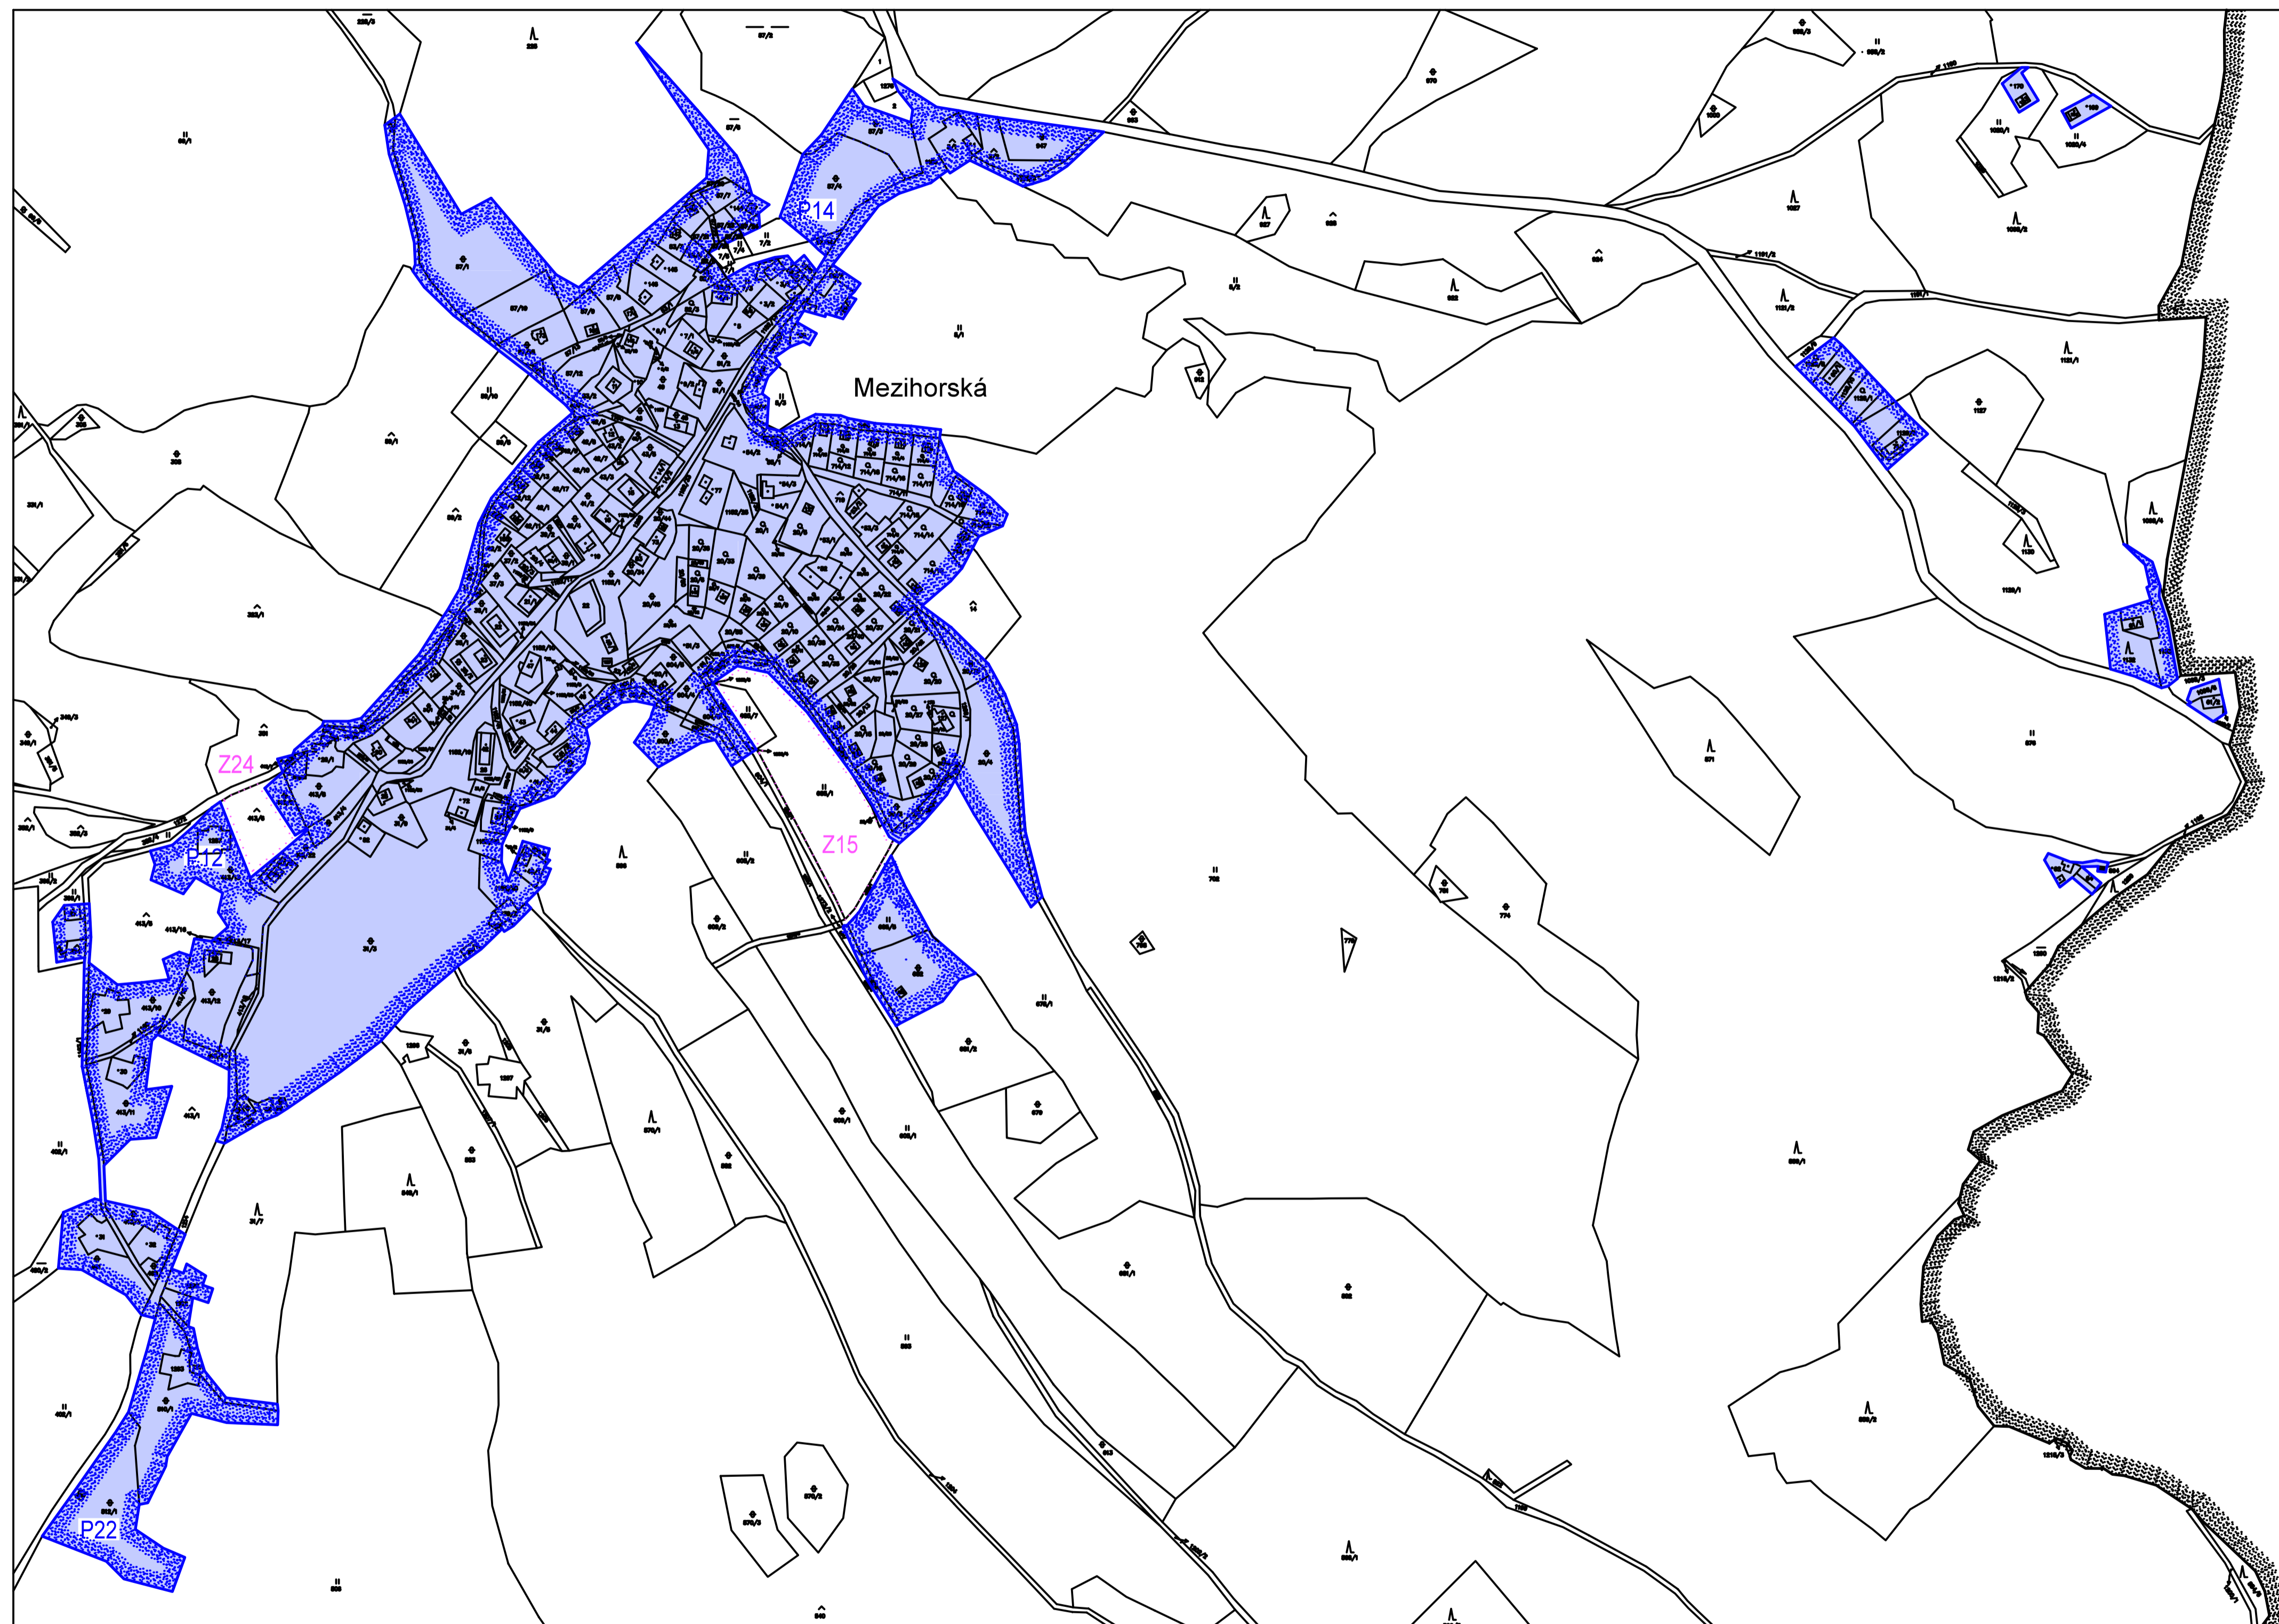

# Úplné znění Územního plánu Jindřichovice po schválení Změny č.1

Mezihorská

## Legenda :

	Hranice katastru
	Zastavěné území k 30.4. 2021
	Zastavitelné plochy
	Plochy přestavby

Úplné znění Územního plánu Jindřichovice po schválení Změny č.1	Zastupitelstvo obce Jindřichovice
Nabytí účinnosti dne	
Pořizovatel	Městský úřad Kraslice odbor územního plánování, stavebního úřadu a památkové péče
Úřední razítko	
Funkce oprávněné osoby pořizovatele	vedoucí odboru územního plánování, stavebního úřadu a památkové péče
Jméno a příjmení	Ing. Iva Harapátová
Podpis	

paré č.

Úplné znění Územního plánu  
po schválení Změny č.1

Jindřichovice

projektant: Ing.arch.Ivan Štros

IČO: 1240 3725

část obce: Mezihorská

Výkres základního členění území

měřítko: 1 : 2880  
datum: prosinec 2021