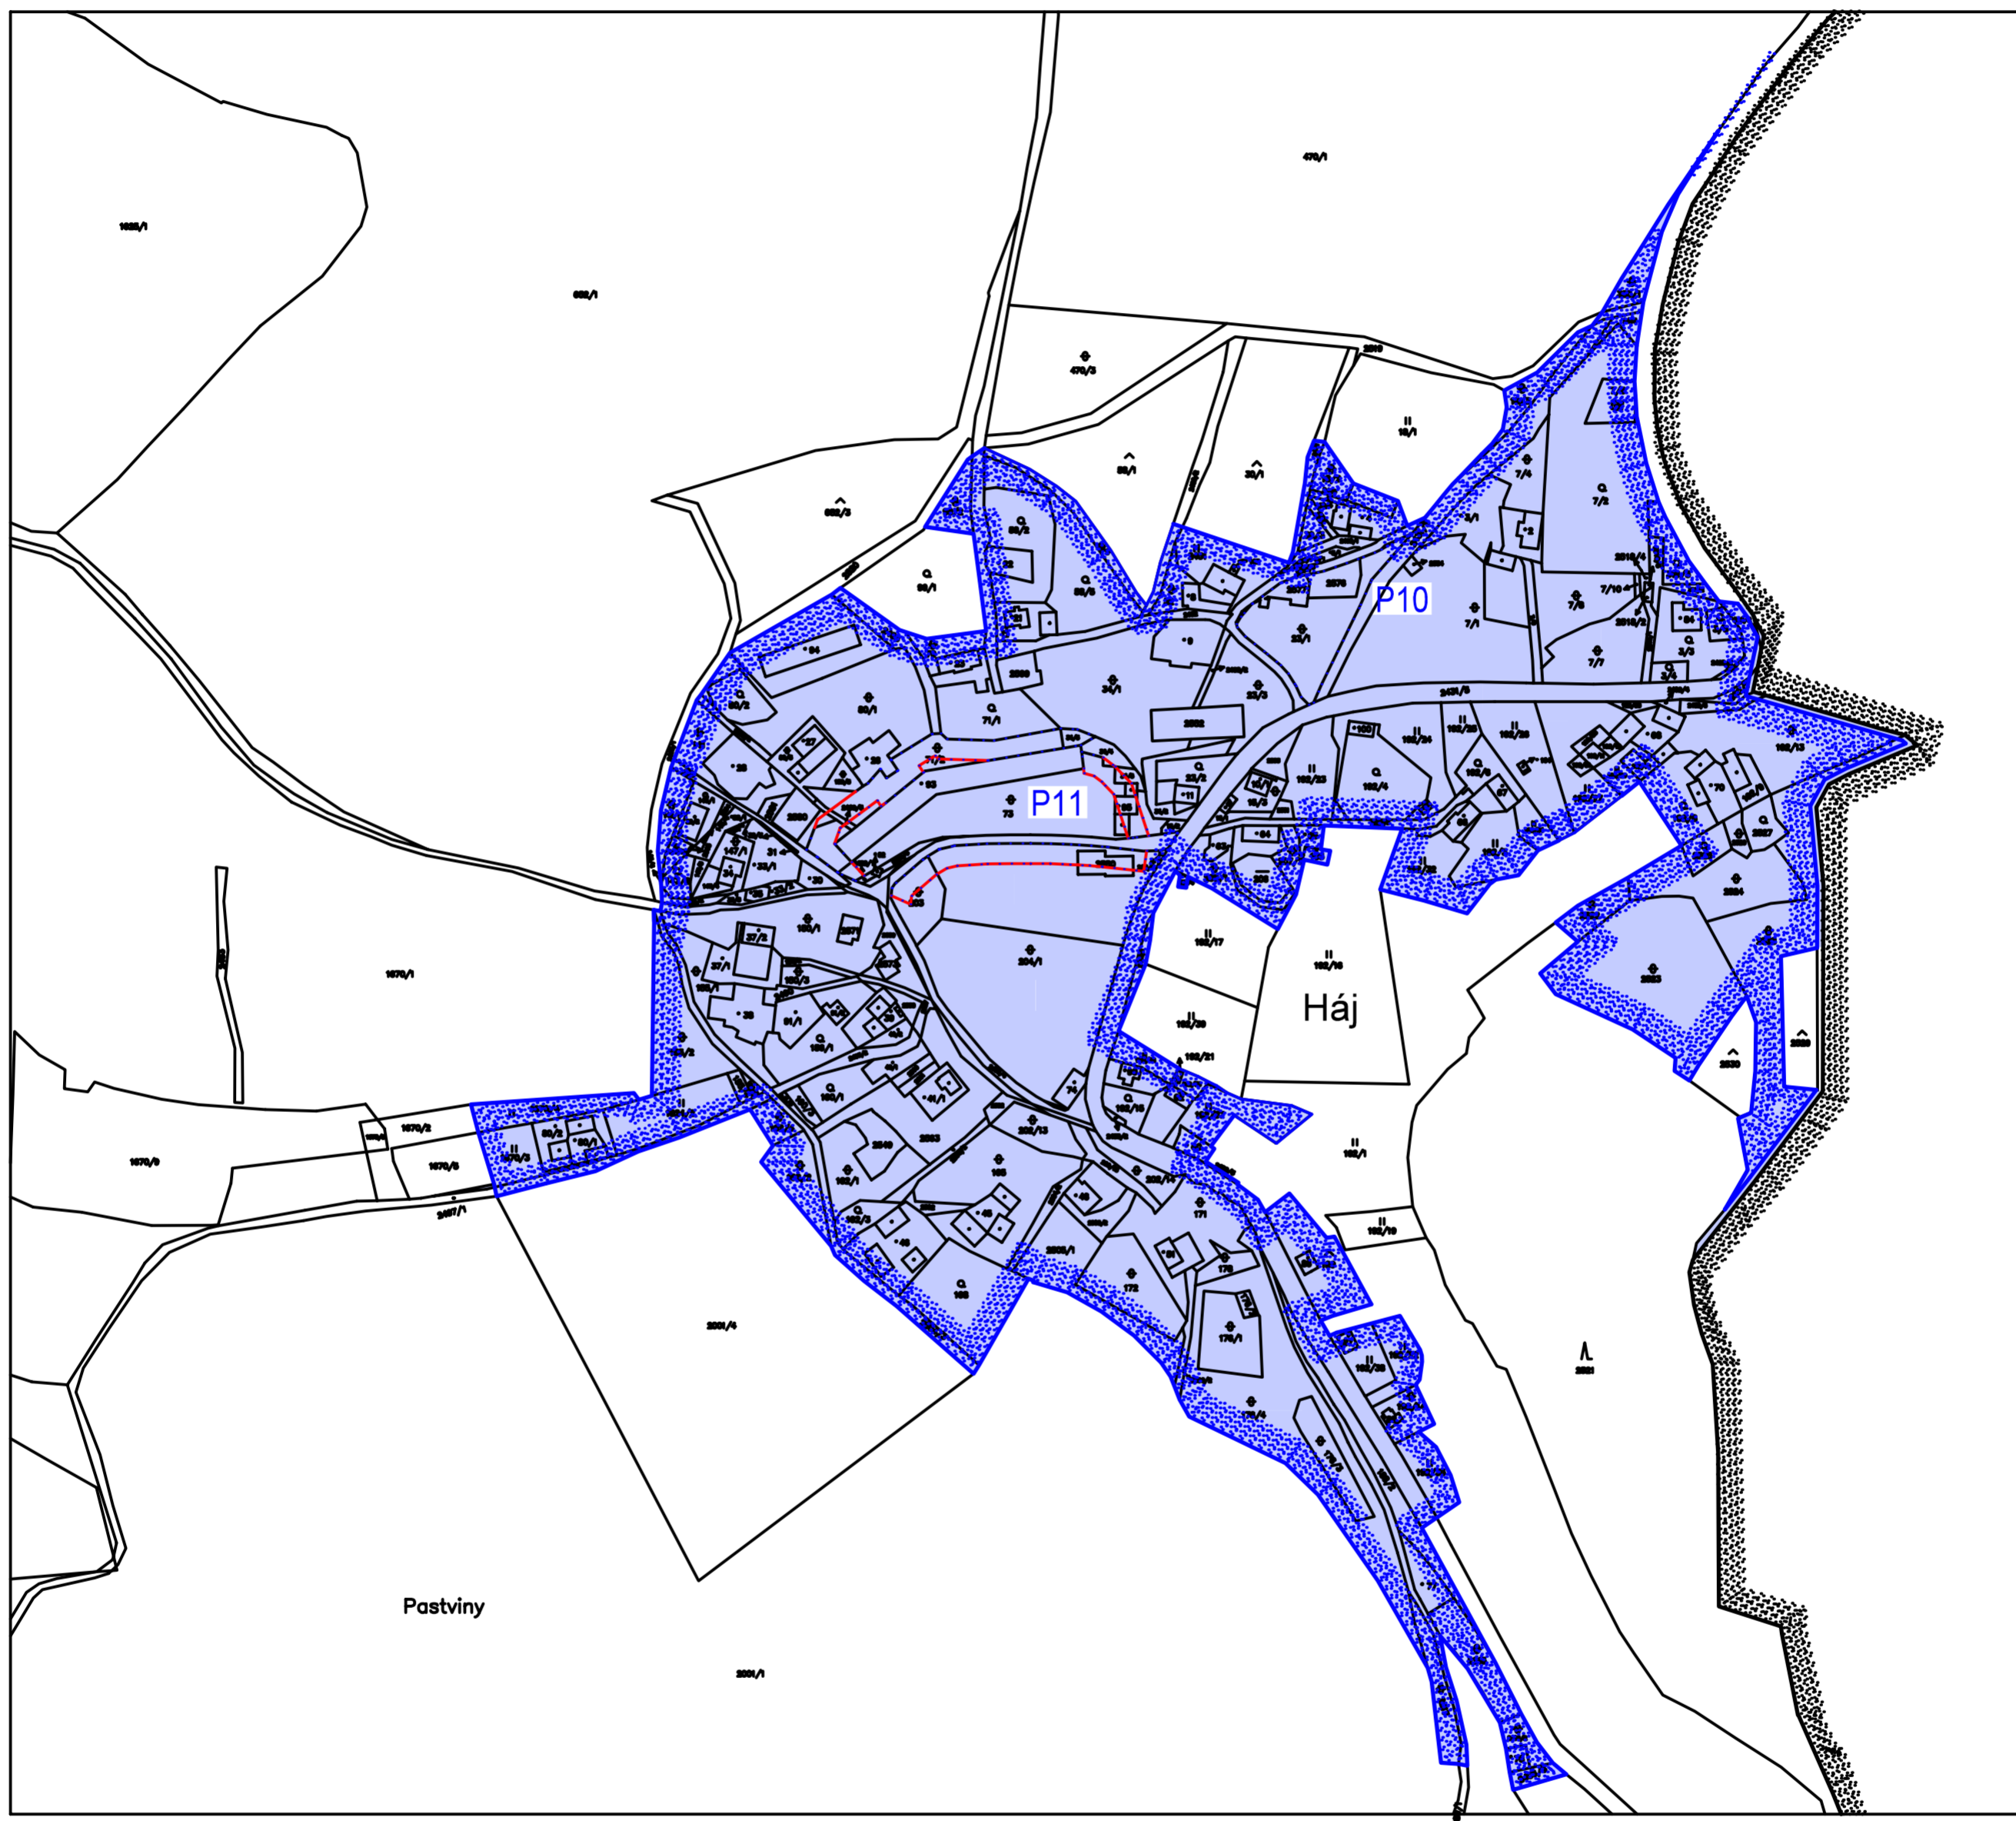

Úplné znění Územního plánu Jindřichovice po schválení Změny č.1

Háj

Legenda :

	Hranice katastru
	Zastavěné území k 30.4. 2021
	Plochy přestavby

Úplné znění Územního plánu Jindřichovice po schválení Změny č.1	Zastupitelstvo obce Jindřichovice
Nabytí účinnosti dne	
Pořizovatel	Městský úřad Kraslice odbor územního plánování, stavebního úřadu a památkové péče
Úřední razítko	
Funkce oprávněné osoby pořizovatele	vedoucí odboru územního plánování, stavebního úřadu a památkové péče
Jméno a příjmení	Ing. Iva Harapátová
Podpis	

Úplné znění Územního plánu
po schválení Změny č.1

Jindřichovice

projektant: Ing.arch.Ivan Štros

IČO: 1240 3725

část obce: Háj

Výkres základního členění území

měřítko: 1 : 2880

datum: prosinec 2021