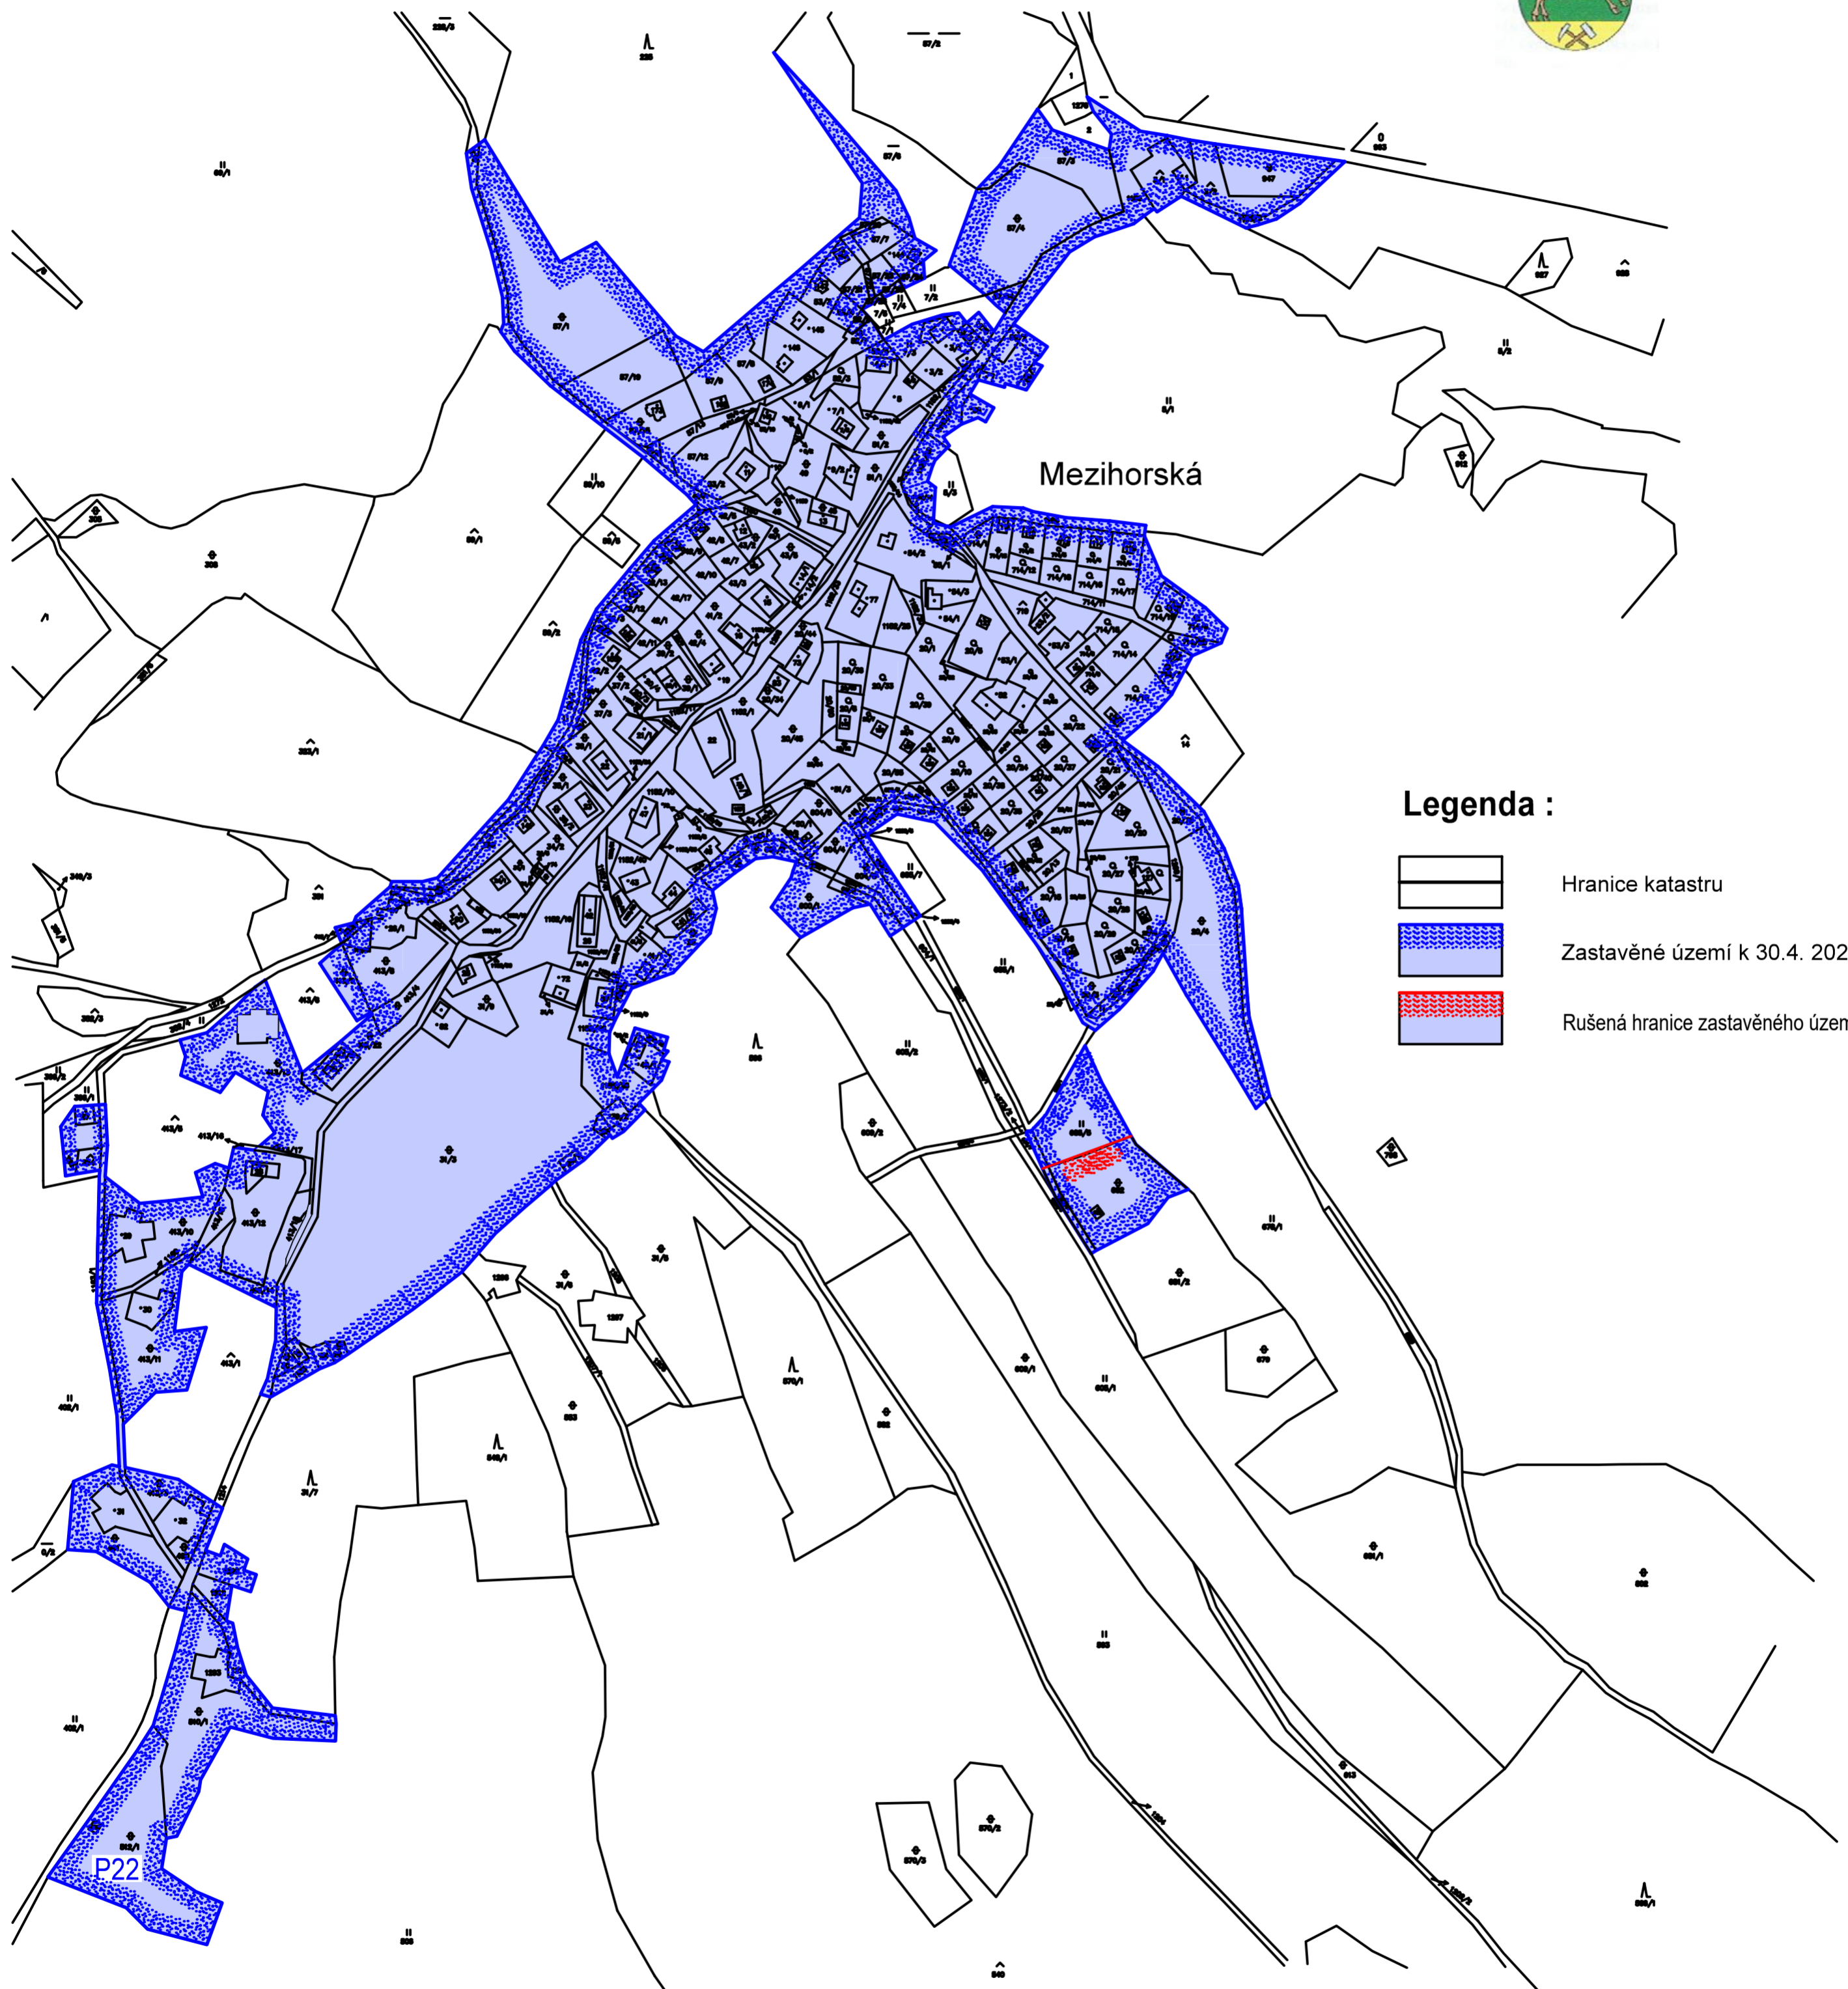

Změna č.1 Územního plánu Jindřichovice

Mezihorská

Legenda :

-  Hranice katastru
-  Zastavěné území k 30.4. 2021
-  Rušená hranice zastavěného území k 30.4.2014

Záznam o účinnosti	
Název ÚPD:	Změna č.1 Územního plánu Jindřichovice
Organ, který ÚPD vydal:	Zastupitelstvo obce Jindřichovice
Datum nabytí účinnosti:	
Podávatel:	Městský úřad Kraslice Obřadní úřad pro územní plánování, stavební úřad a památkový úřad
Osoba úředního razítka:	
Funkce oprávněné osoby pořizovatele:	vedoucí odboru územního plánování, stavební úřad a památkový úřad
Jméno a příjmení:	Ing. Jan Hrupec
Podpis:	

paré č.

Změna č.1 Územního plánu **Jindřichovice**
 projektant: Ing.arch.Ivan Štros IČO: 1240 3725
 část obce: Mezihorská
 Výkres základního členění území měřítko: 1:2880
 datum: prosinec 2021
 objednatel: Obec Jindřichovice
 pořizovatel: MÚ Kraslice číslo výkresu: I.2.4