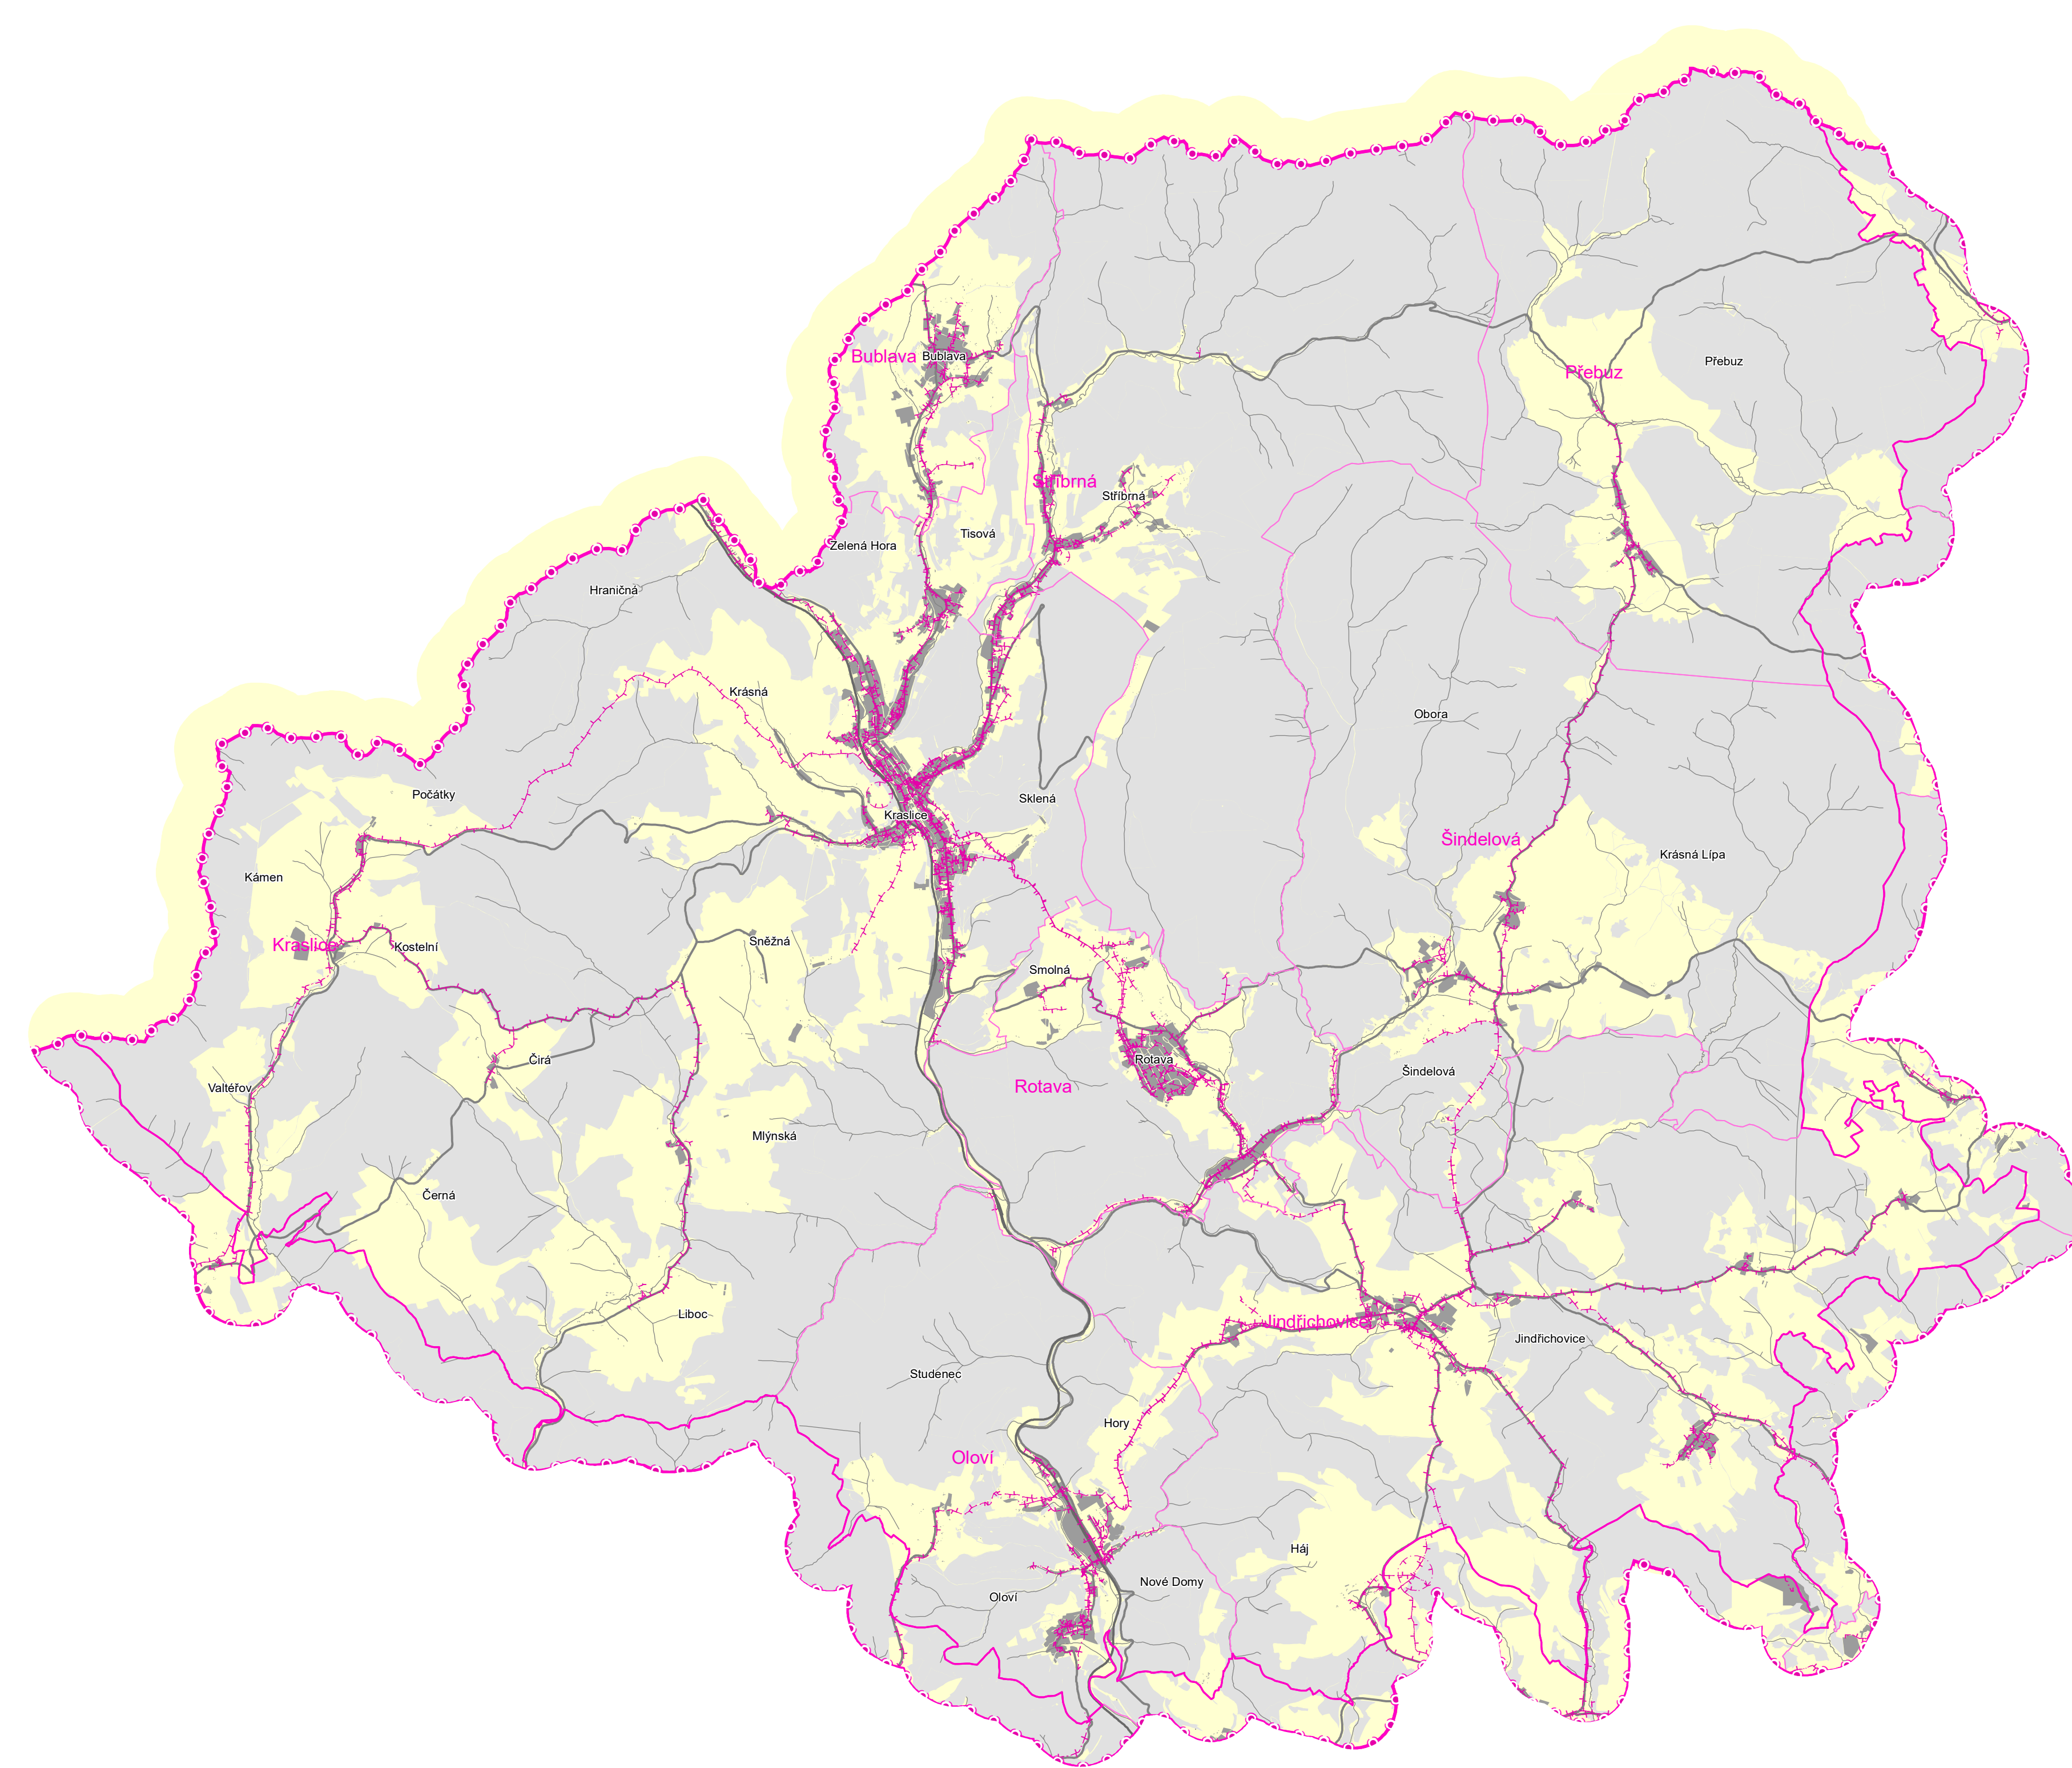

LIMITY

Telekomunikace

Správní hranice

- hranice státu
- hranice kraje
- hranice správního území ORP
- hranice obce

Mapový podklad

- plochy zastavby
- vodní plochy
- les
- železniční tratě
- silnice
- vodní toky
- šetřené území

Telekomunikace

- ochranné pásmo telekomunikačního vedení
- ochranné pásmo telekomunikačního zařízení

ÚZEMNĚ ANALYTICKÉ PODKLADY
ORP Kraslice

Výkres limitů využití území

Telekomunikace

Zpracoval :
Městský úřad Kraslice
Odbor územního plánování, stavebního řádu
a památkové péče

datum : prosinec 2024
měřítko : 1:50 000

výkres č. :