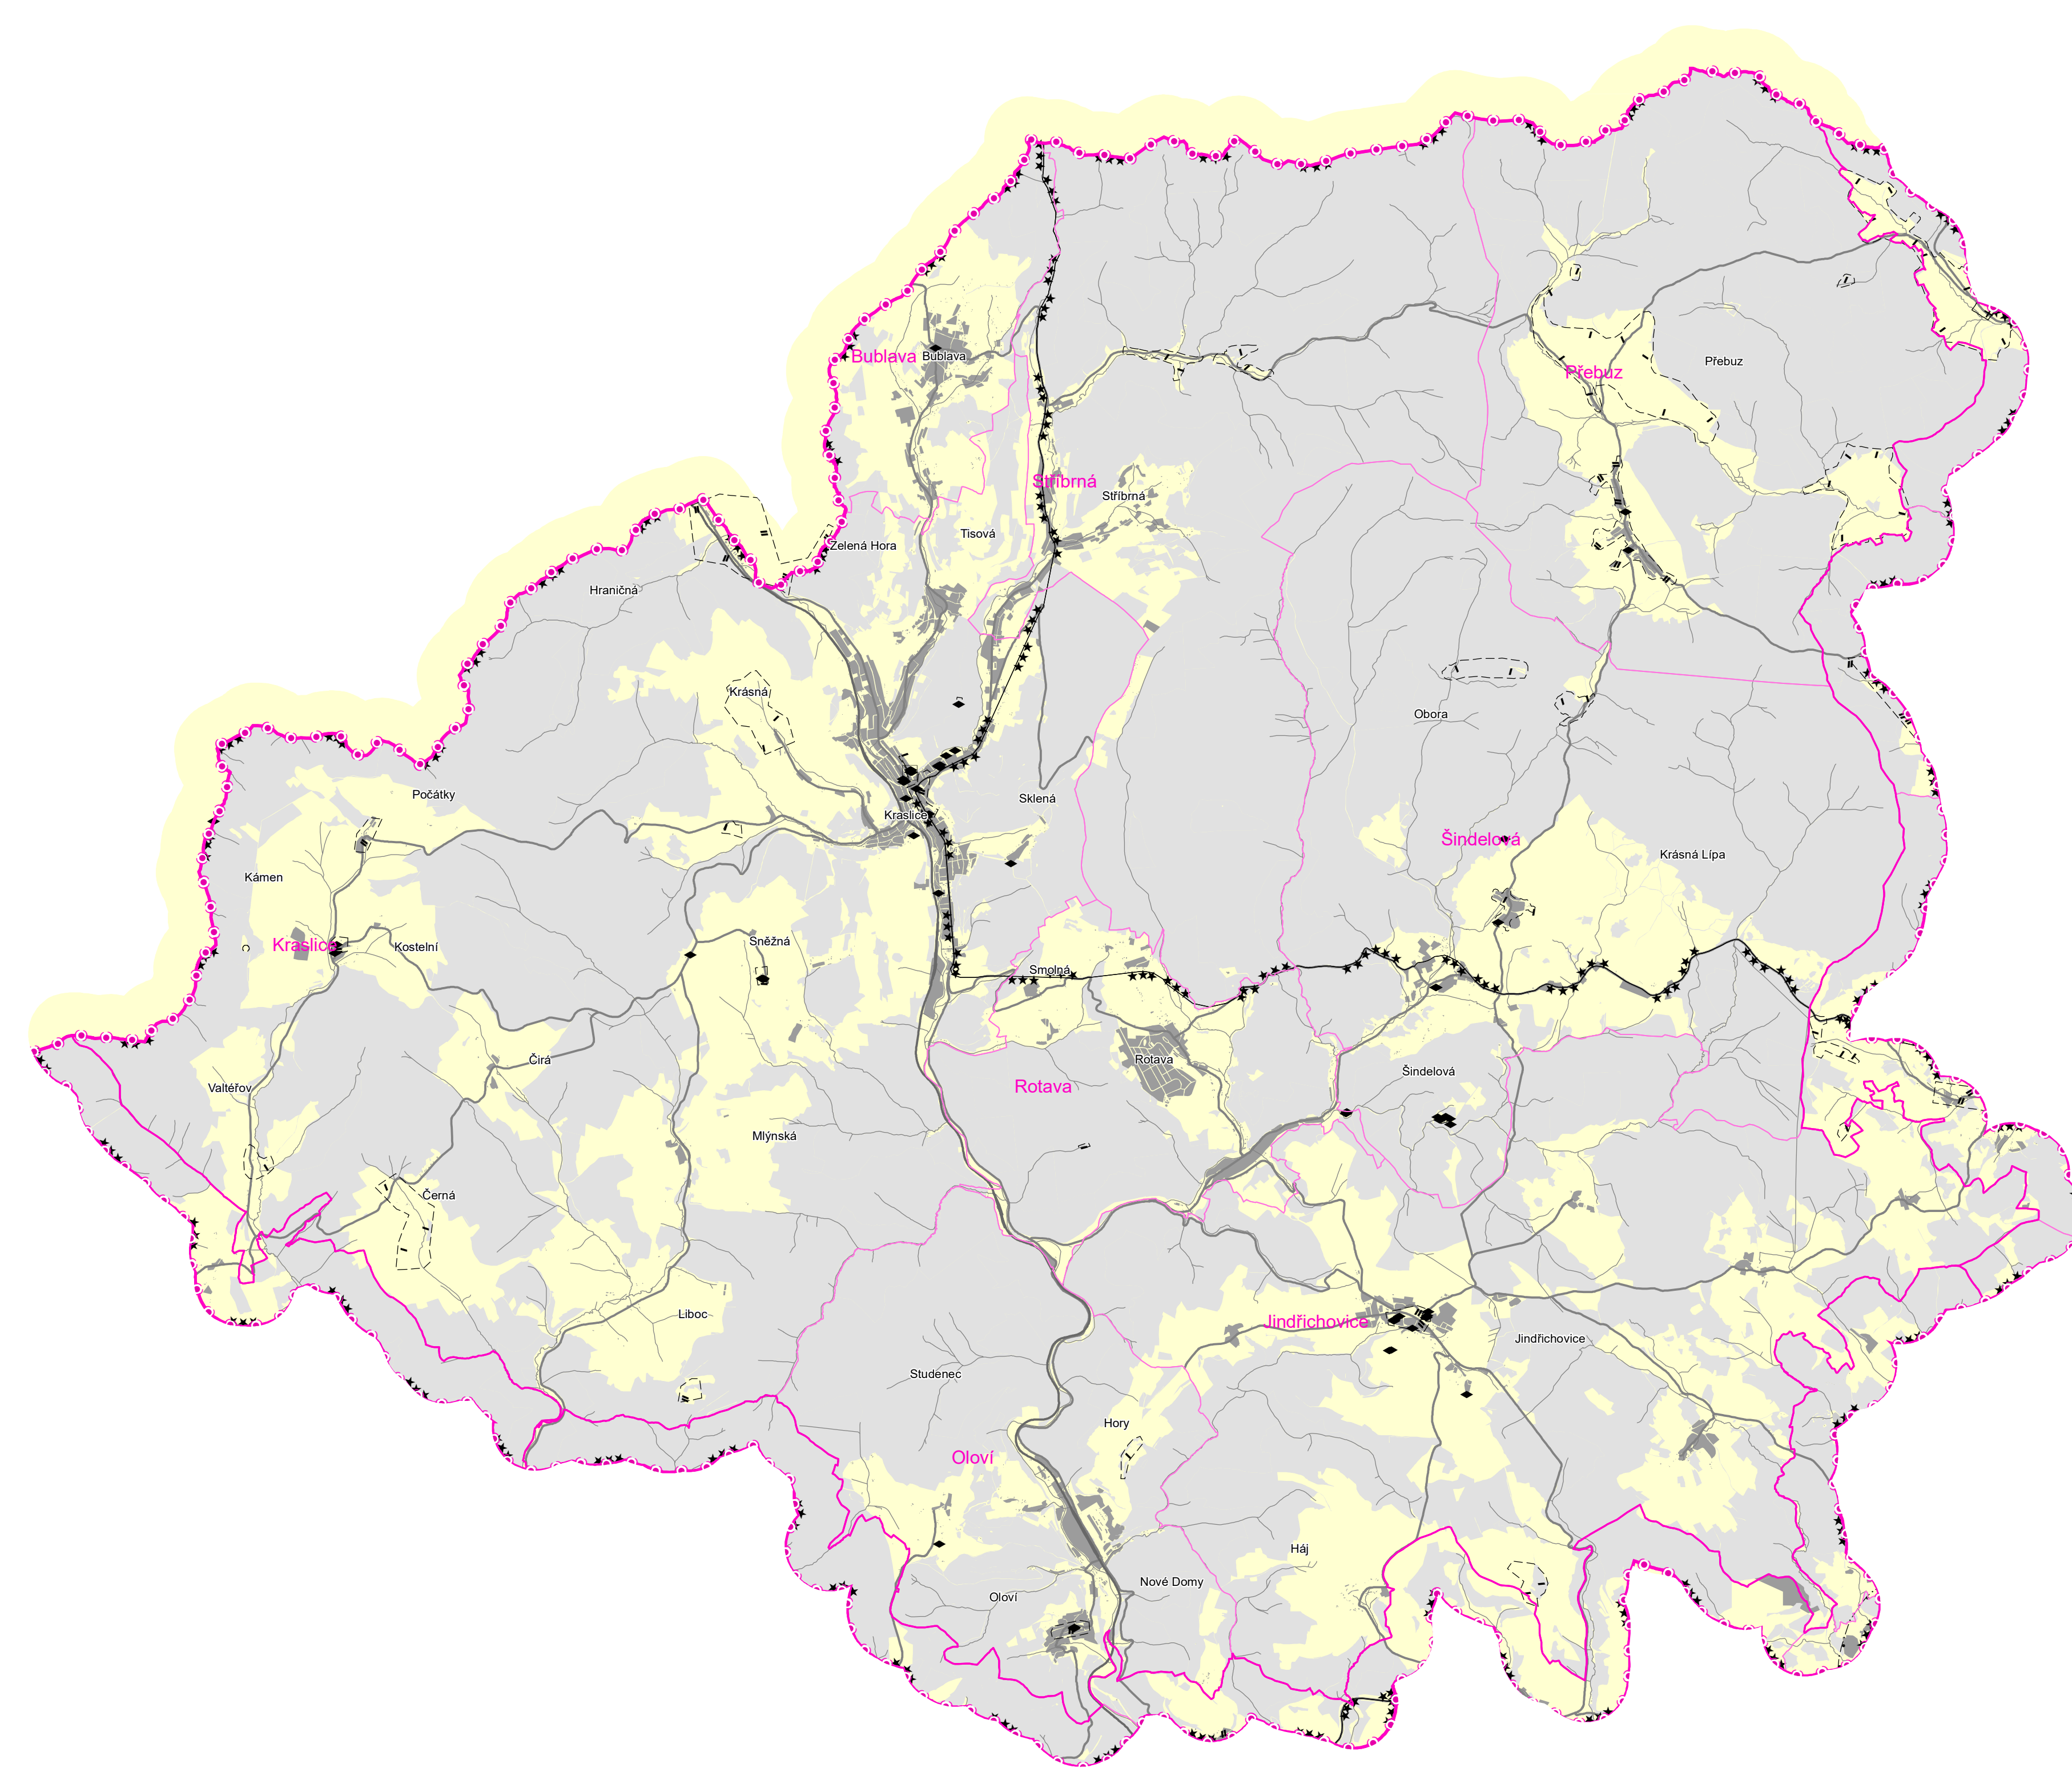

ÚZEMNĚ ANALYTICKÉ PODKLADY ORP Kraslice 2024

0 0,5 1 2 3 4 5 kilometry

1:50 000

LIMITY

Kulturní hodnoty Hygiena prostředí

Kulturní hodnoty

- území s archeologickými nálezky
- ◆ nemovitá kulturní památka
- území s archeologickými nálezky I. kategorie
- území s archeologickými nálezky II. kategorie
- území s archeologickými nálezky III. kategorie
- území s archeologickými nálezky IV. kategorie
- krajiny ze ZUR

Hygiena prostředí

- ochranné pásmo hřbitova, krematoria
- pásmo hygienické ochrany

Správní hranice

- hranice státu
- hranice kraje
- hranice správního území ORP
- hranice obce

Mapový podklad

- plochy zástavby
- vodní plochy
- les
- železniční trať
- silnice
- vodní toky
- šetřené území

ÚZEMNĚ ANALYTICKÉ PODKLADY ORP Kraslice

Výkres limitů využití území

Kulturní hodnoty Hygiena prostředí

Zpracoval :
Městský úřad Kraslice
Odbor územního plánování, stavebního řádu
a památkové péče

datum : prosinec 2024
měřítko : 1:50 000

výkres č. :