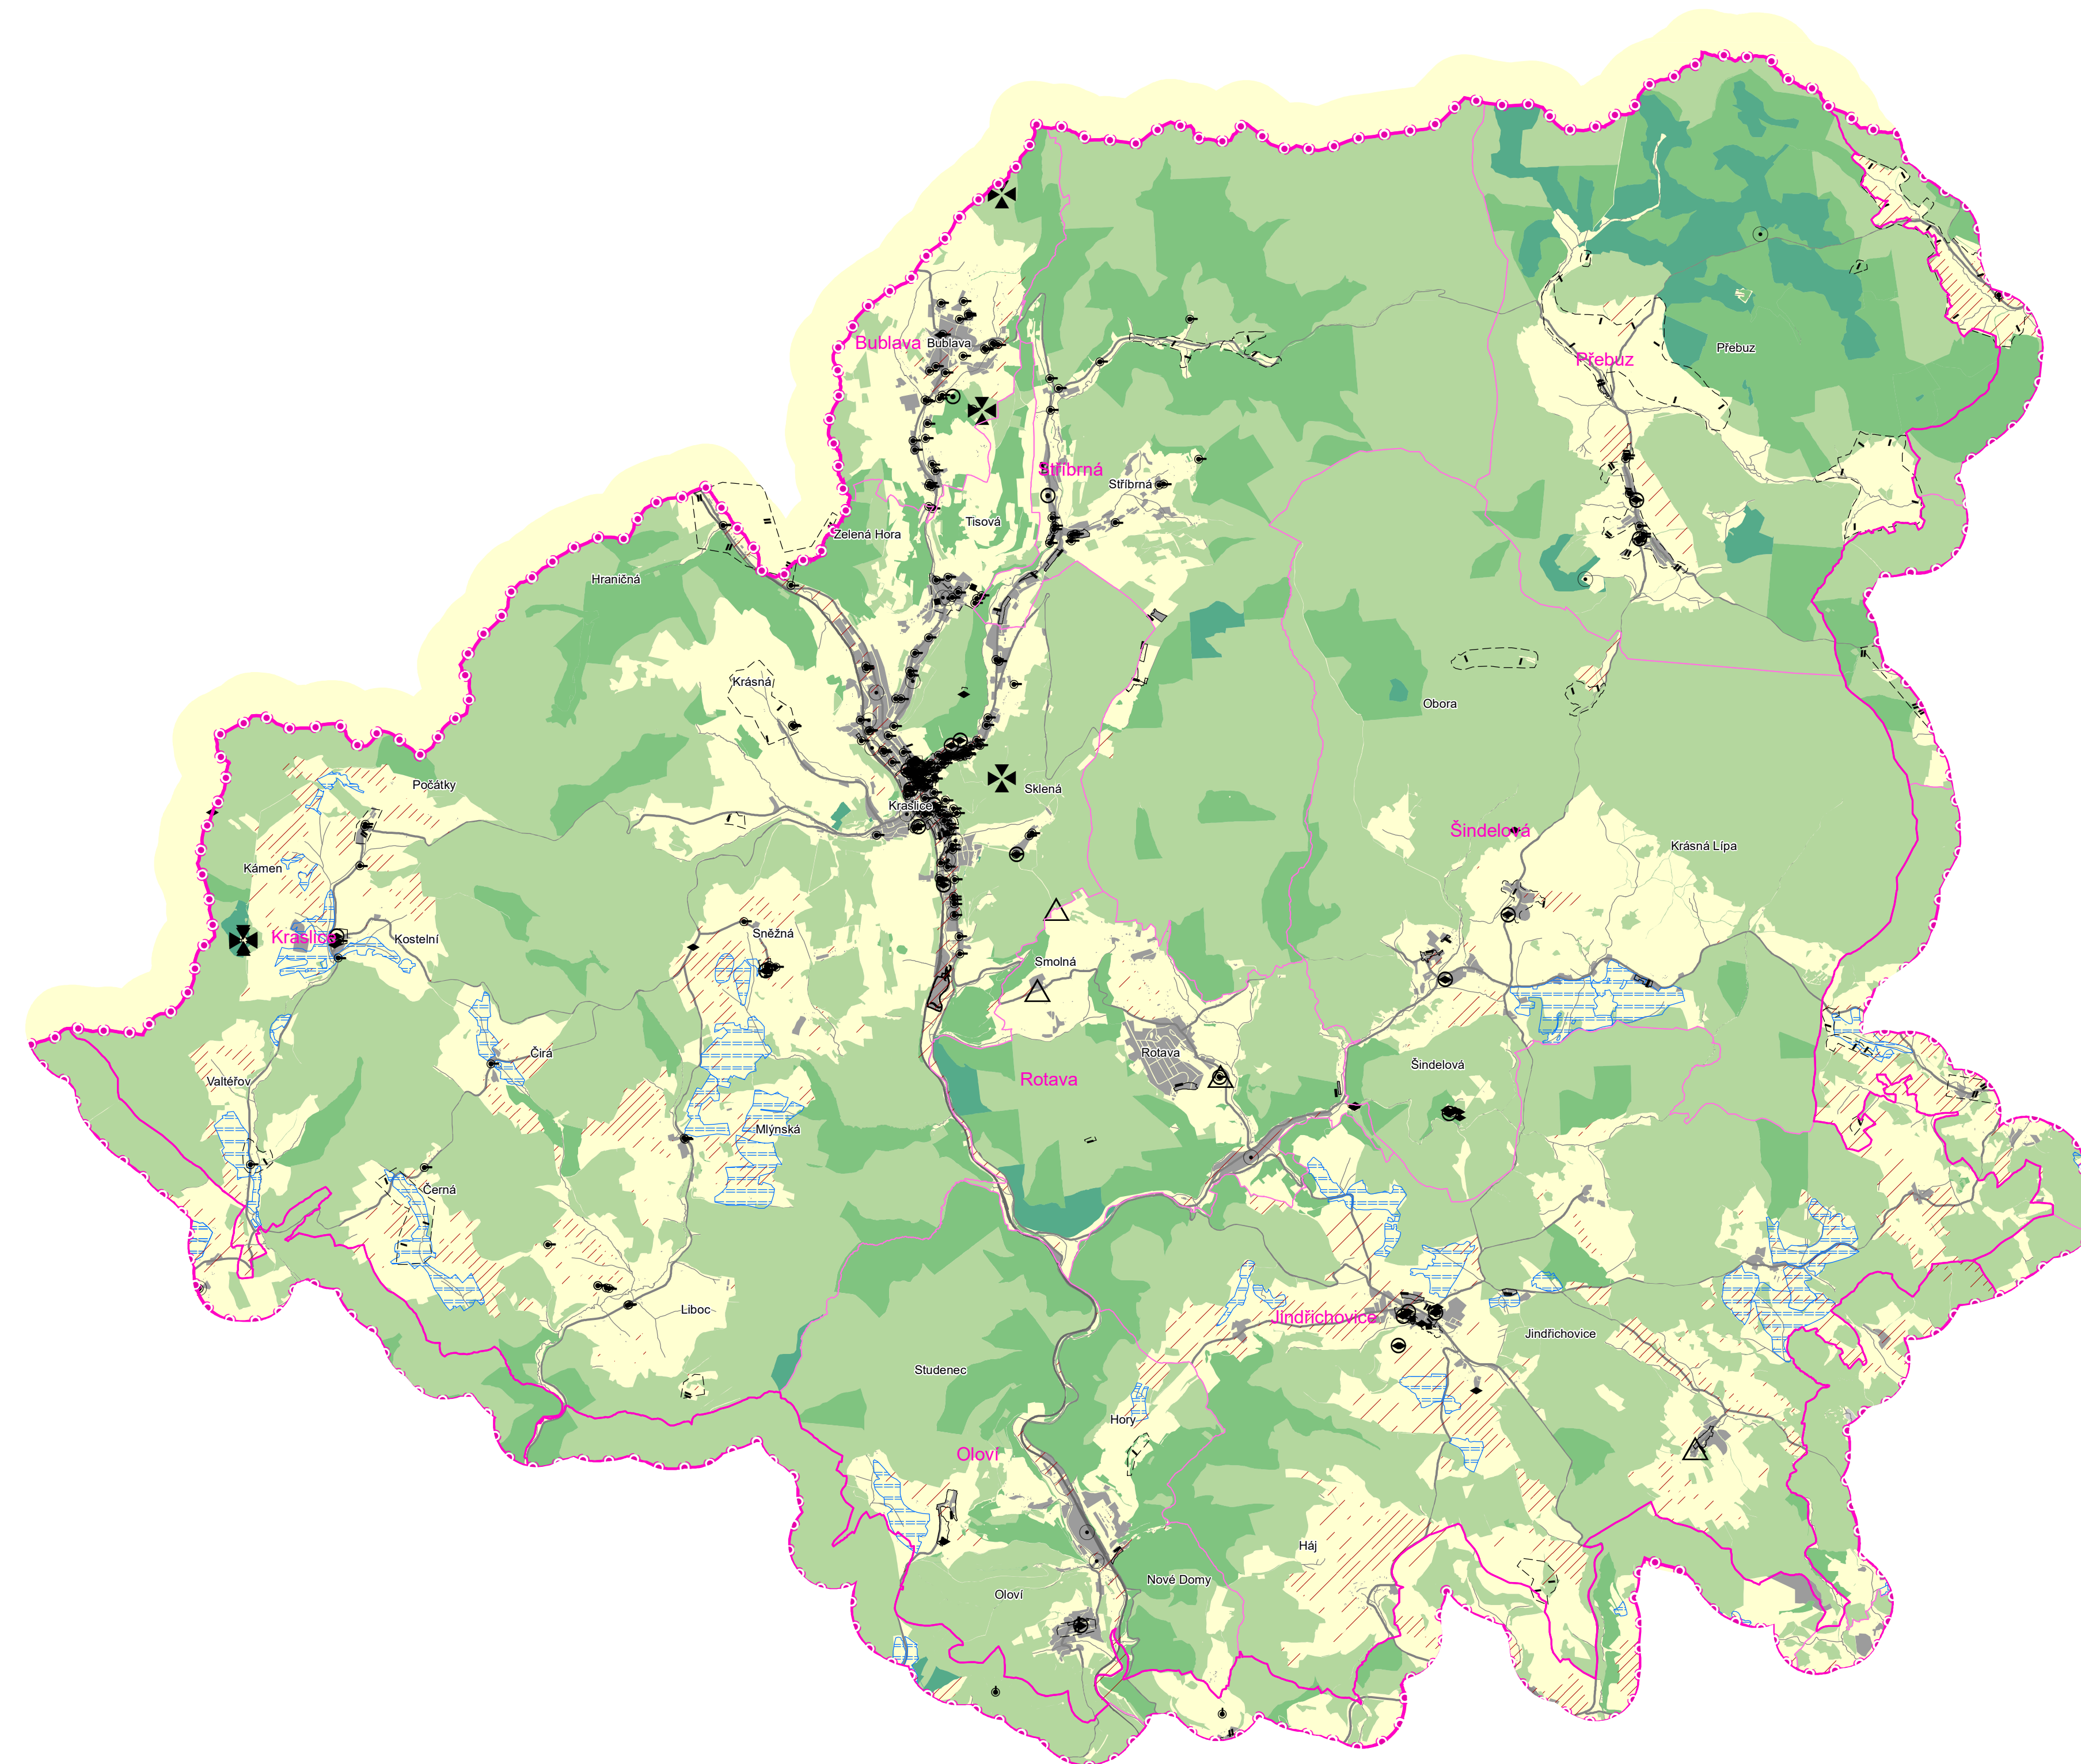

HODNOTY

Kulturní hodnoty Půdní fond

Hygiena prostředí

Kulturní hodnoty

- území s archeologickými nálezy
- ✦ architektonicky cenná stavba
- ✦ historicky významná stavba
- ✦ stavba typická pro místní ráz
- krajinný kompoziční prvek
- △ urbanisticky významný kompoziční prvek
- ✦ nemovitá kulturní památka
- ✦ přírodní dominanty
- kulturně-historická dominanty
- technická dominanty
- ✦ dominanty negativní

- území s archeologickými nálezy I. kategorie
- území s archeologickými nálezy II. kategorie
- území s archeologickými nálezy III. kategorie
- území s archeologickými nálezy IV. kategorie
- hranice historického jádra
- urbanisticky hodnotné území

Půdní fond

- ostatní investice do půdy
- opatření proti vodní erozi
- opatření proti větrné erozi
- 1. třída ochrany ZPF
- 2. třída ochrany ZPF

- plochy odvodněné
- plochy pod závlahou
- opatření proti větrné erozi
- opatření proti vodní erozi
- ostatní investice do půdy
- plochy lesů ochranných
- plochy lesů zvláštního určení
- plochy lesů hospodářských

Hygiena prostředí

- skládka odpadu

Správní hranice

- hranice státu
- hranice kraje
- hranice správního území ORP
- hranice obce

Mapový podklad

- plochy zástavby
- vodní plochy
- les
- železniční trati
- dálnice
- silnice
- vodní toky
- šetřené území